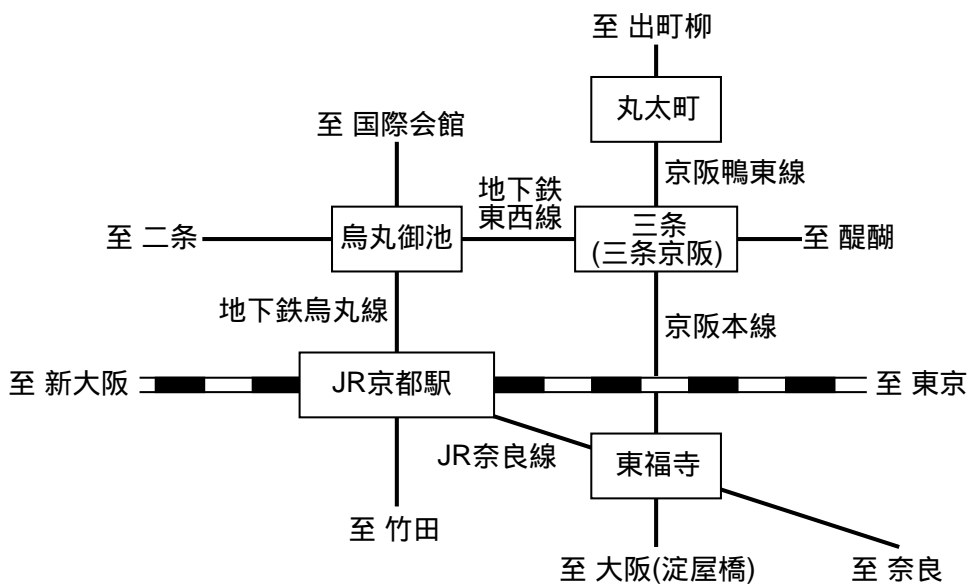

# 京大会館案内図

京都市左京区吉田河原町 15-9 (075) 751-8311

## JR京都駅より

- 地下鉄または JR 奈良線を経て京阪電車鴨東線 (約30分) 丸太町駅下車  
徒歩約10分
- 市バス 206 系統 (30~40分) 京大正門前下車  
徒歩約10分